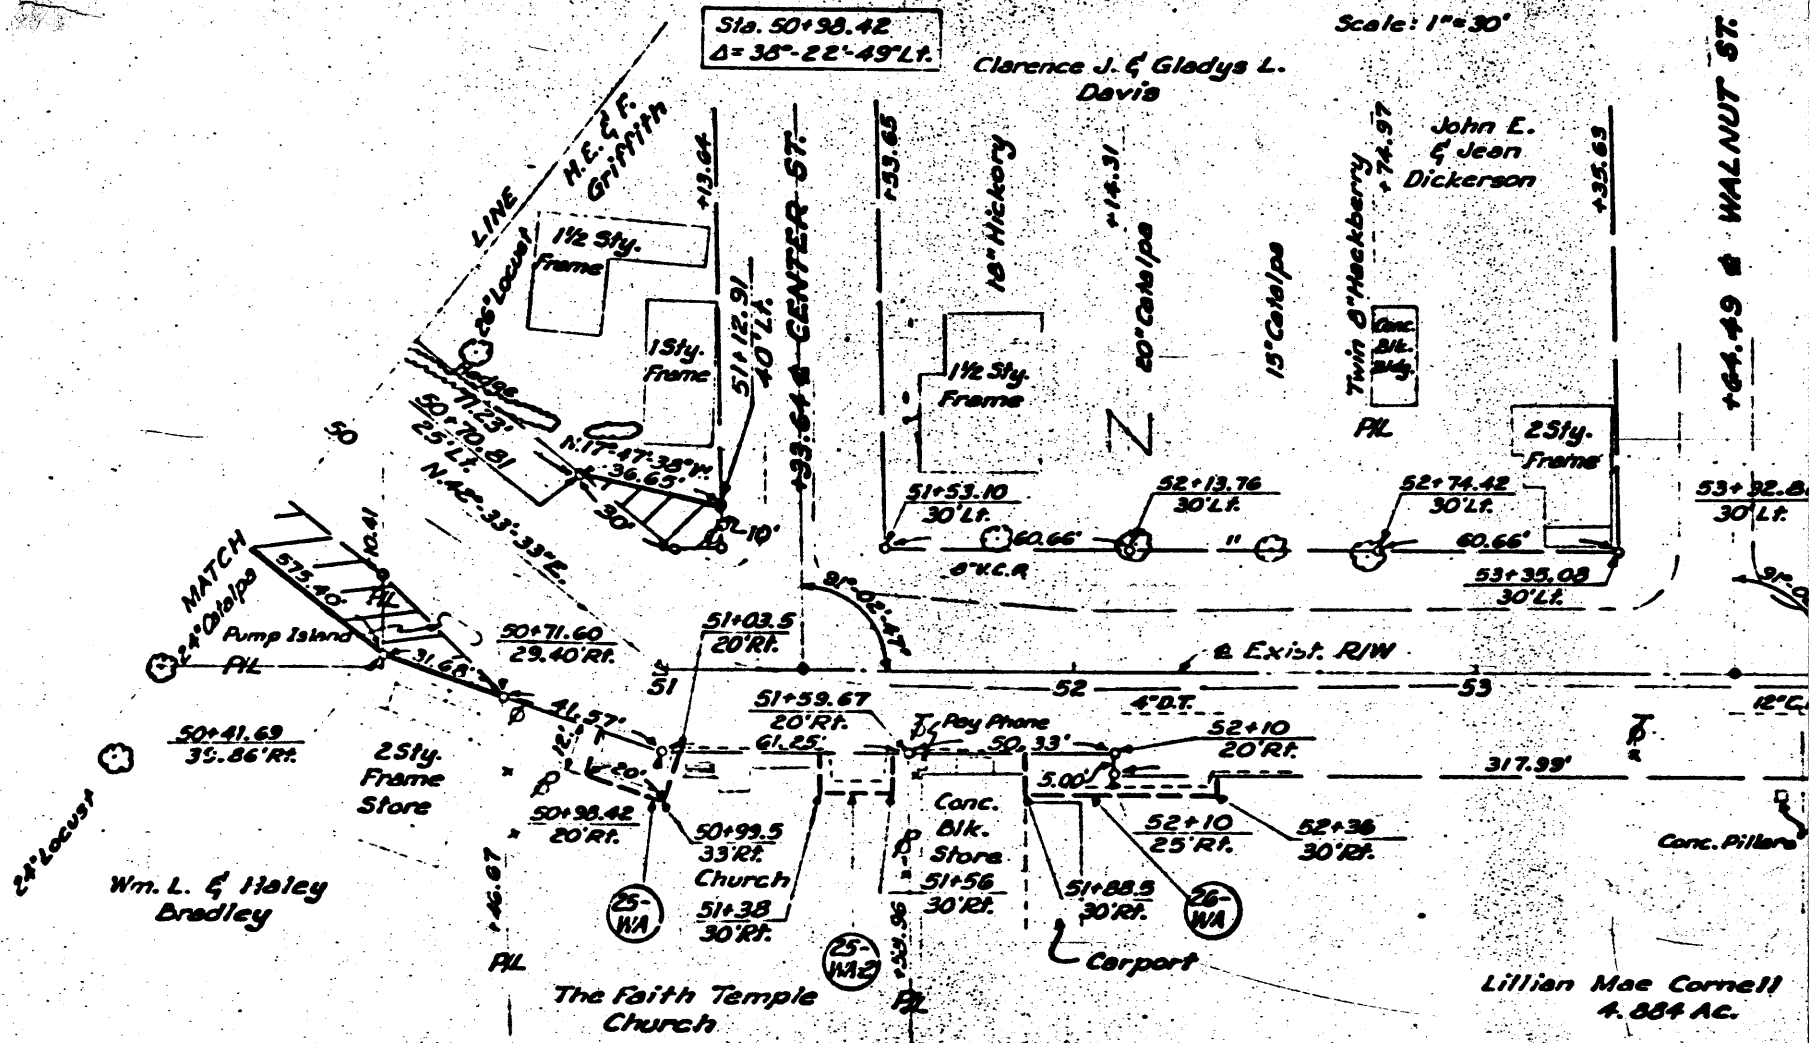

N

Scale: 1"=30'

Sta. 50+98.42
Δ = 38°-22'-49" Lt.

Clarence J. & Gladys L. Davis

John E. & Jean Dickerson

+64.49 @ WALNUT ST.

3230 020 44+00 70

188107250

M-95

M-95

Scale: 1"=30'

188107250

M-95

3330 020 4400 72