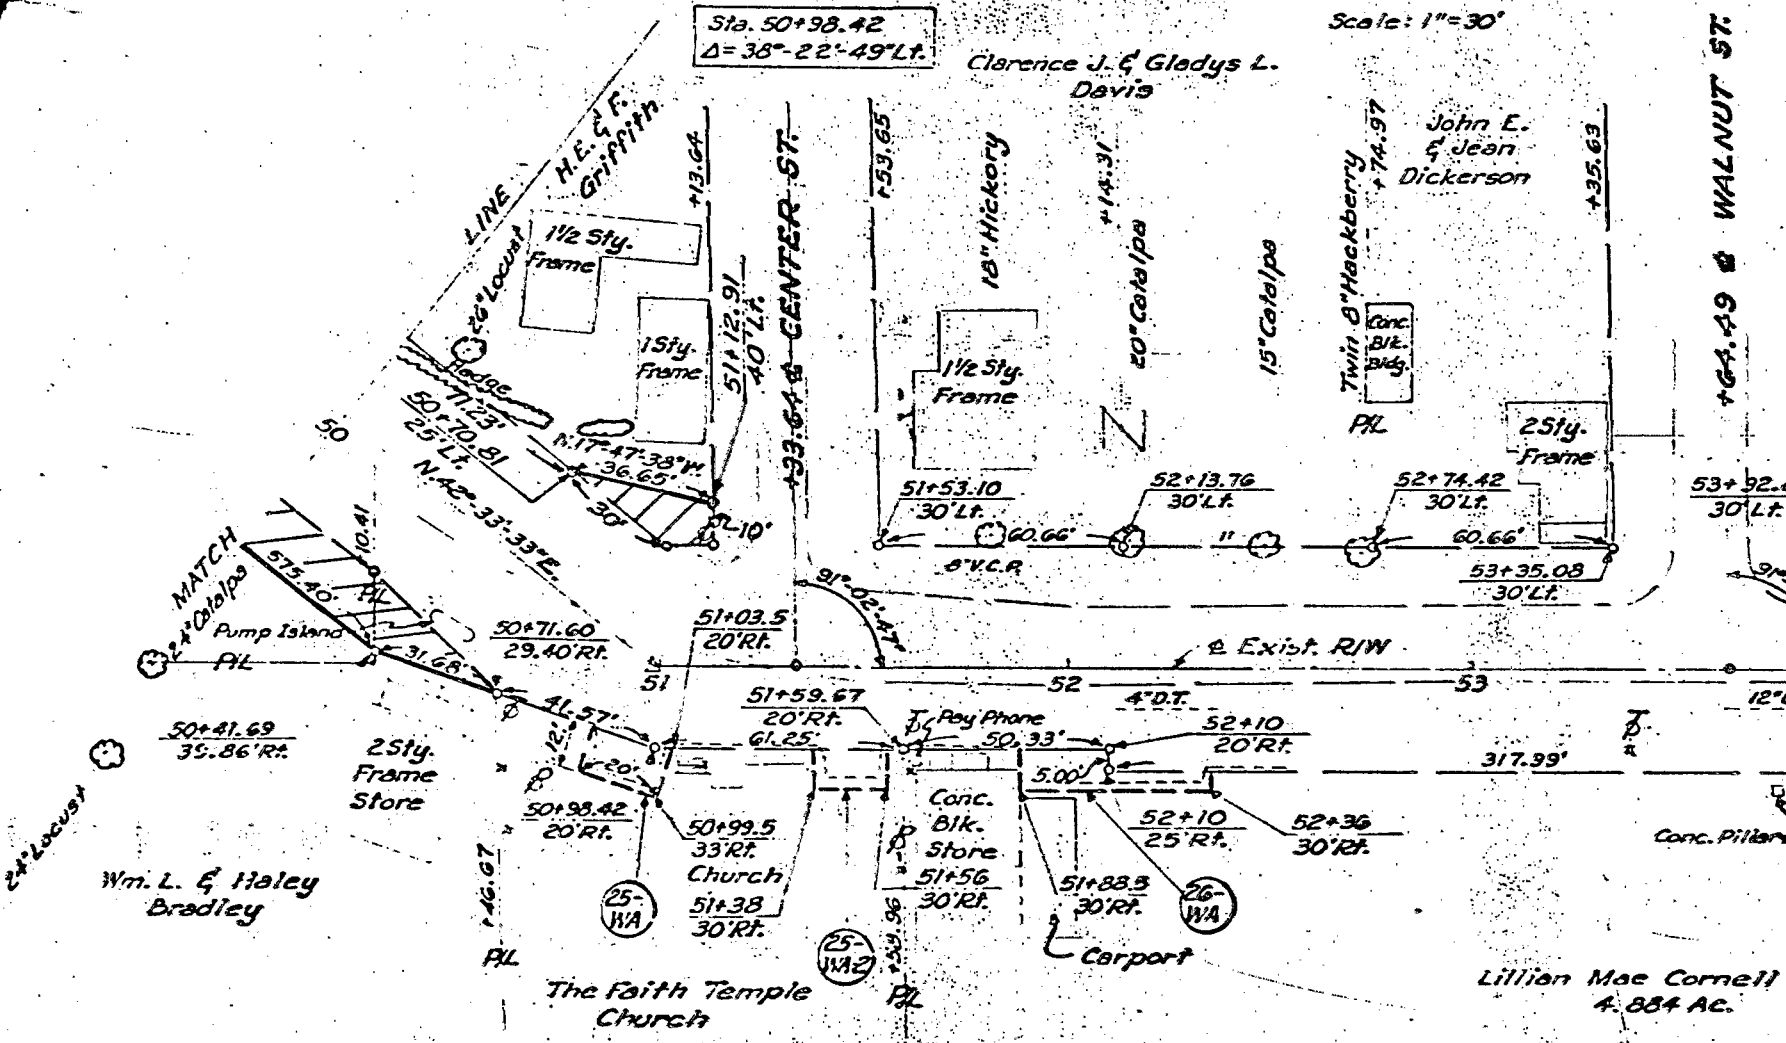

N

Scale: 1"=30'

Sta. 50+98.42
Δ = 38°-22'-49" Lt.

Clarence J. & Gladys L. Davis

John E. & Jean Dickerson

+64.49 @ WALNUT ST.

3230 020 44+00 70

188107250

M-95

M-95

Scale: 1"=30'

188107250

M-95

3330 020 4400 72