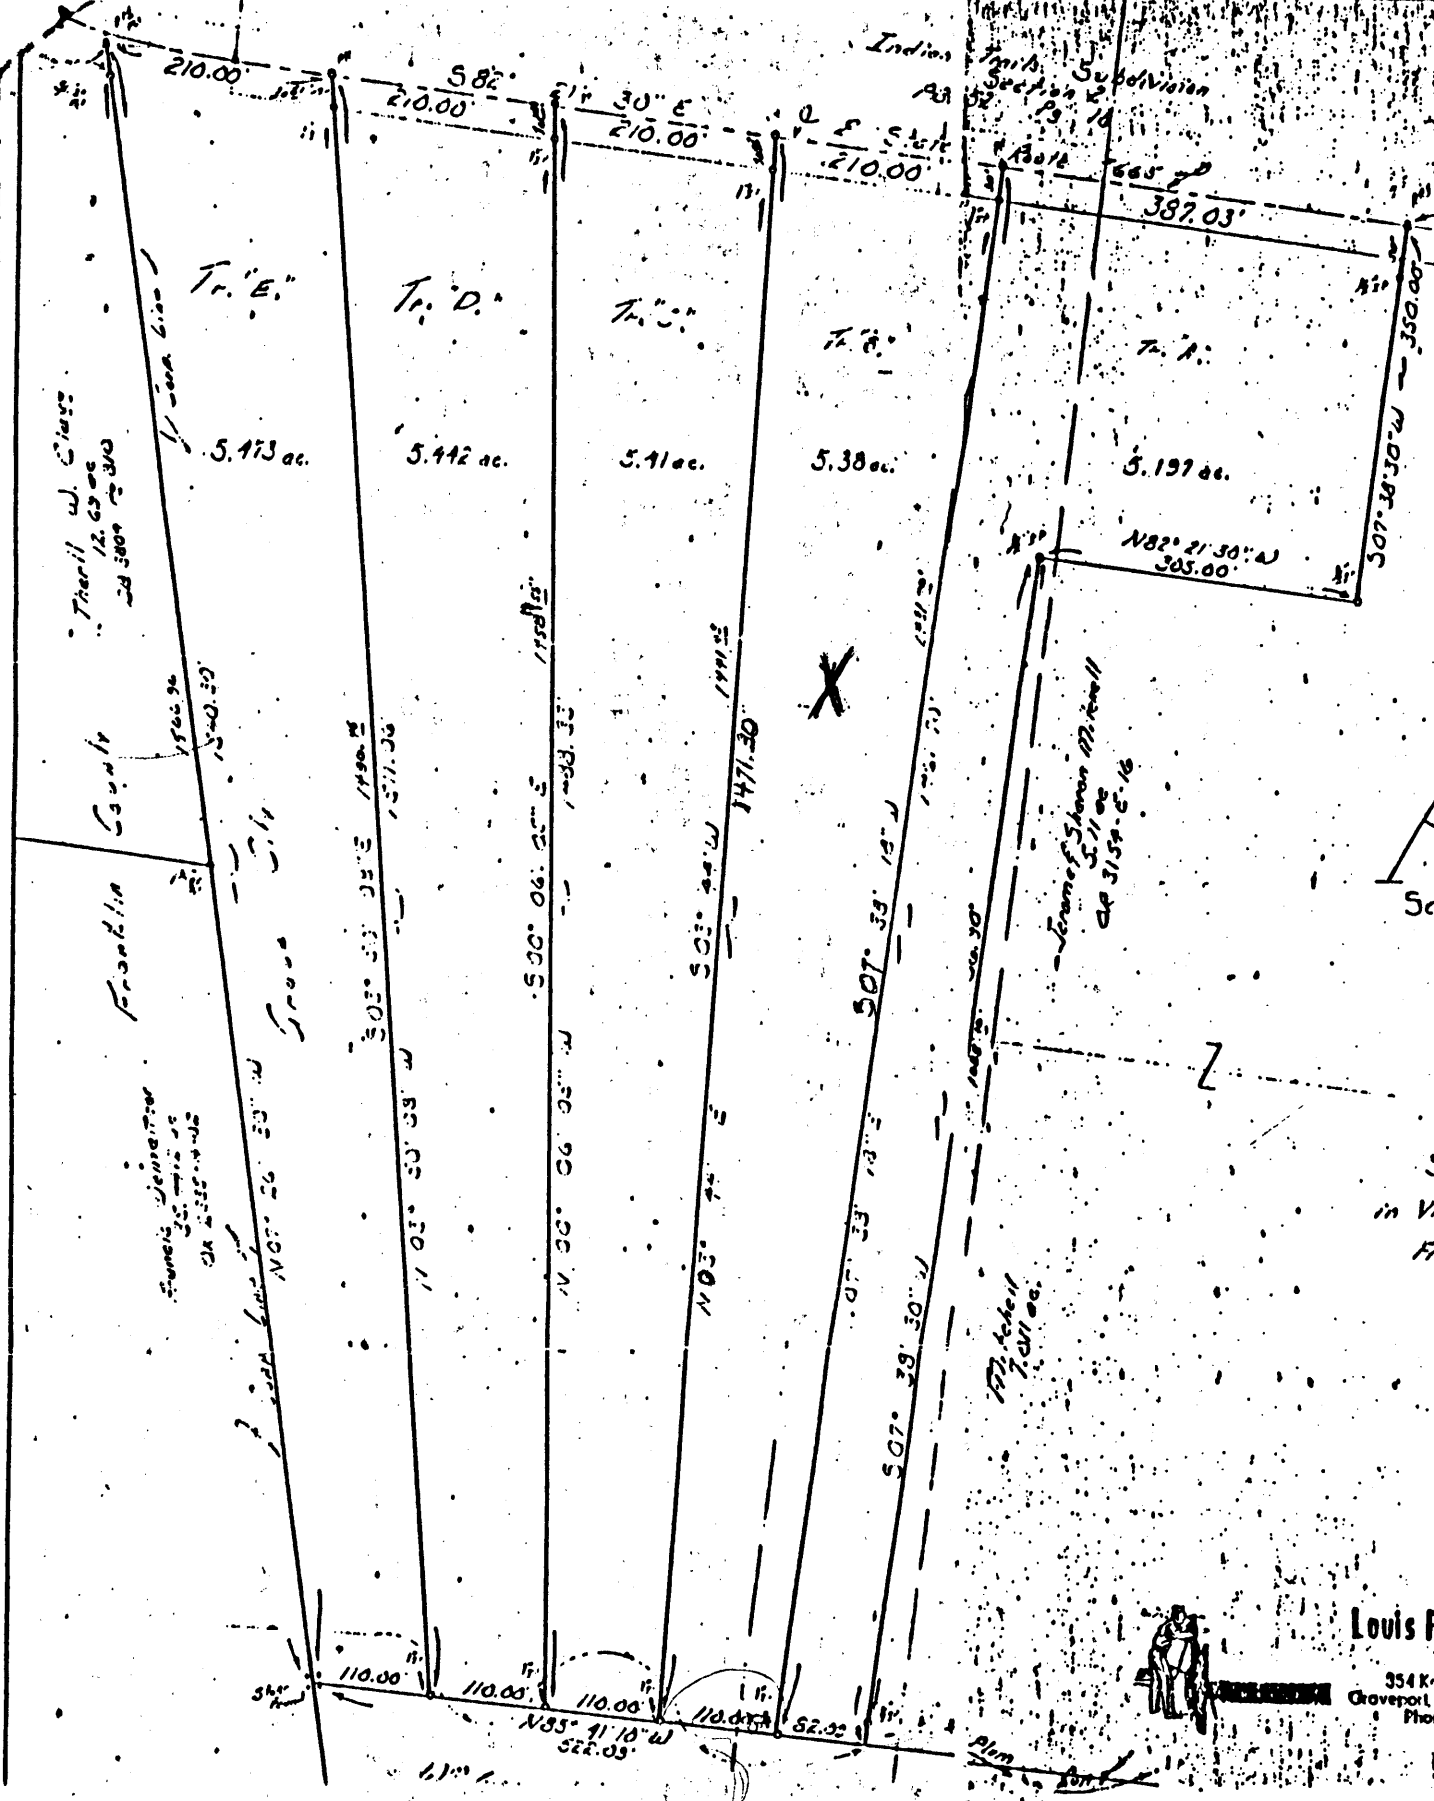

B1356650 8166625
8166650

Louis F
354 King
Groverport, C
Phone

LOUIS F. HAINES
JACKSON E TWP.