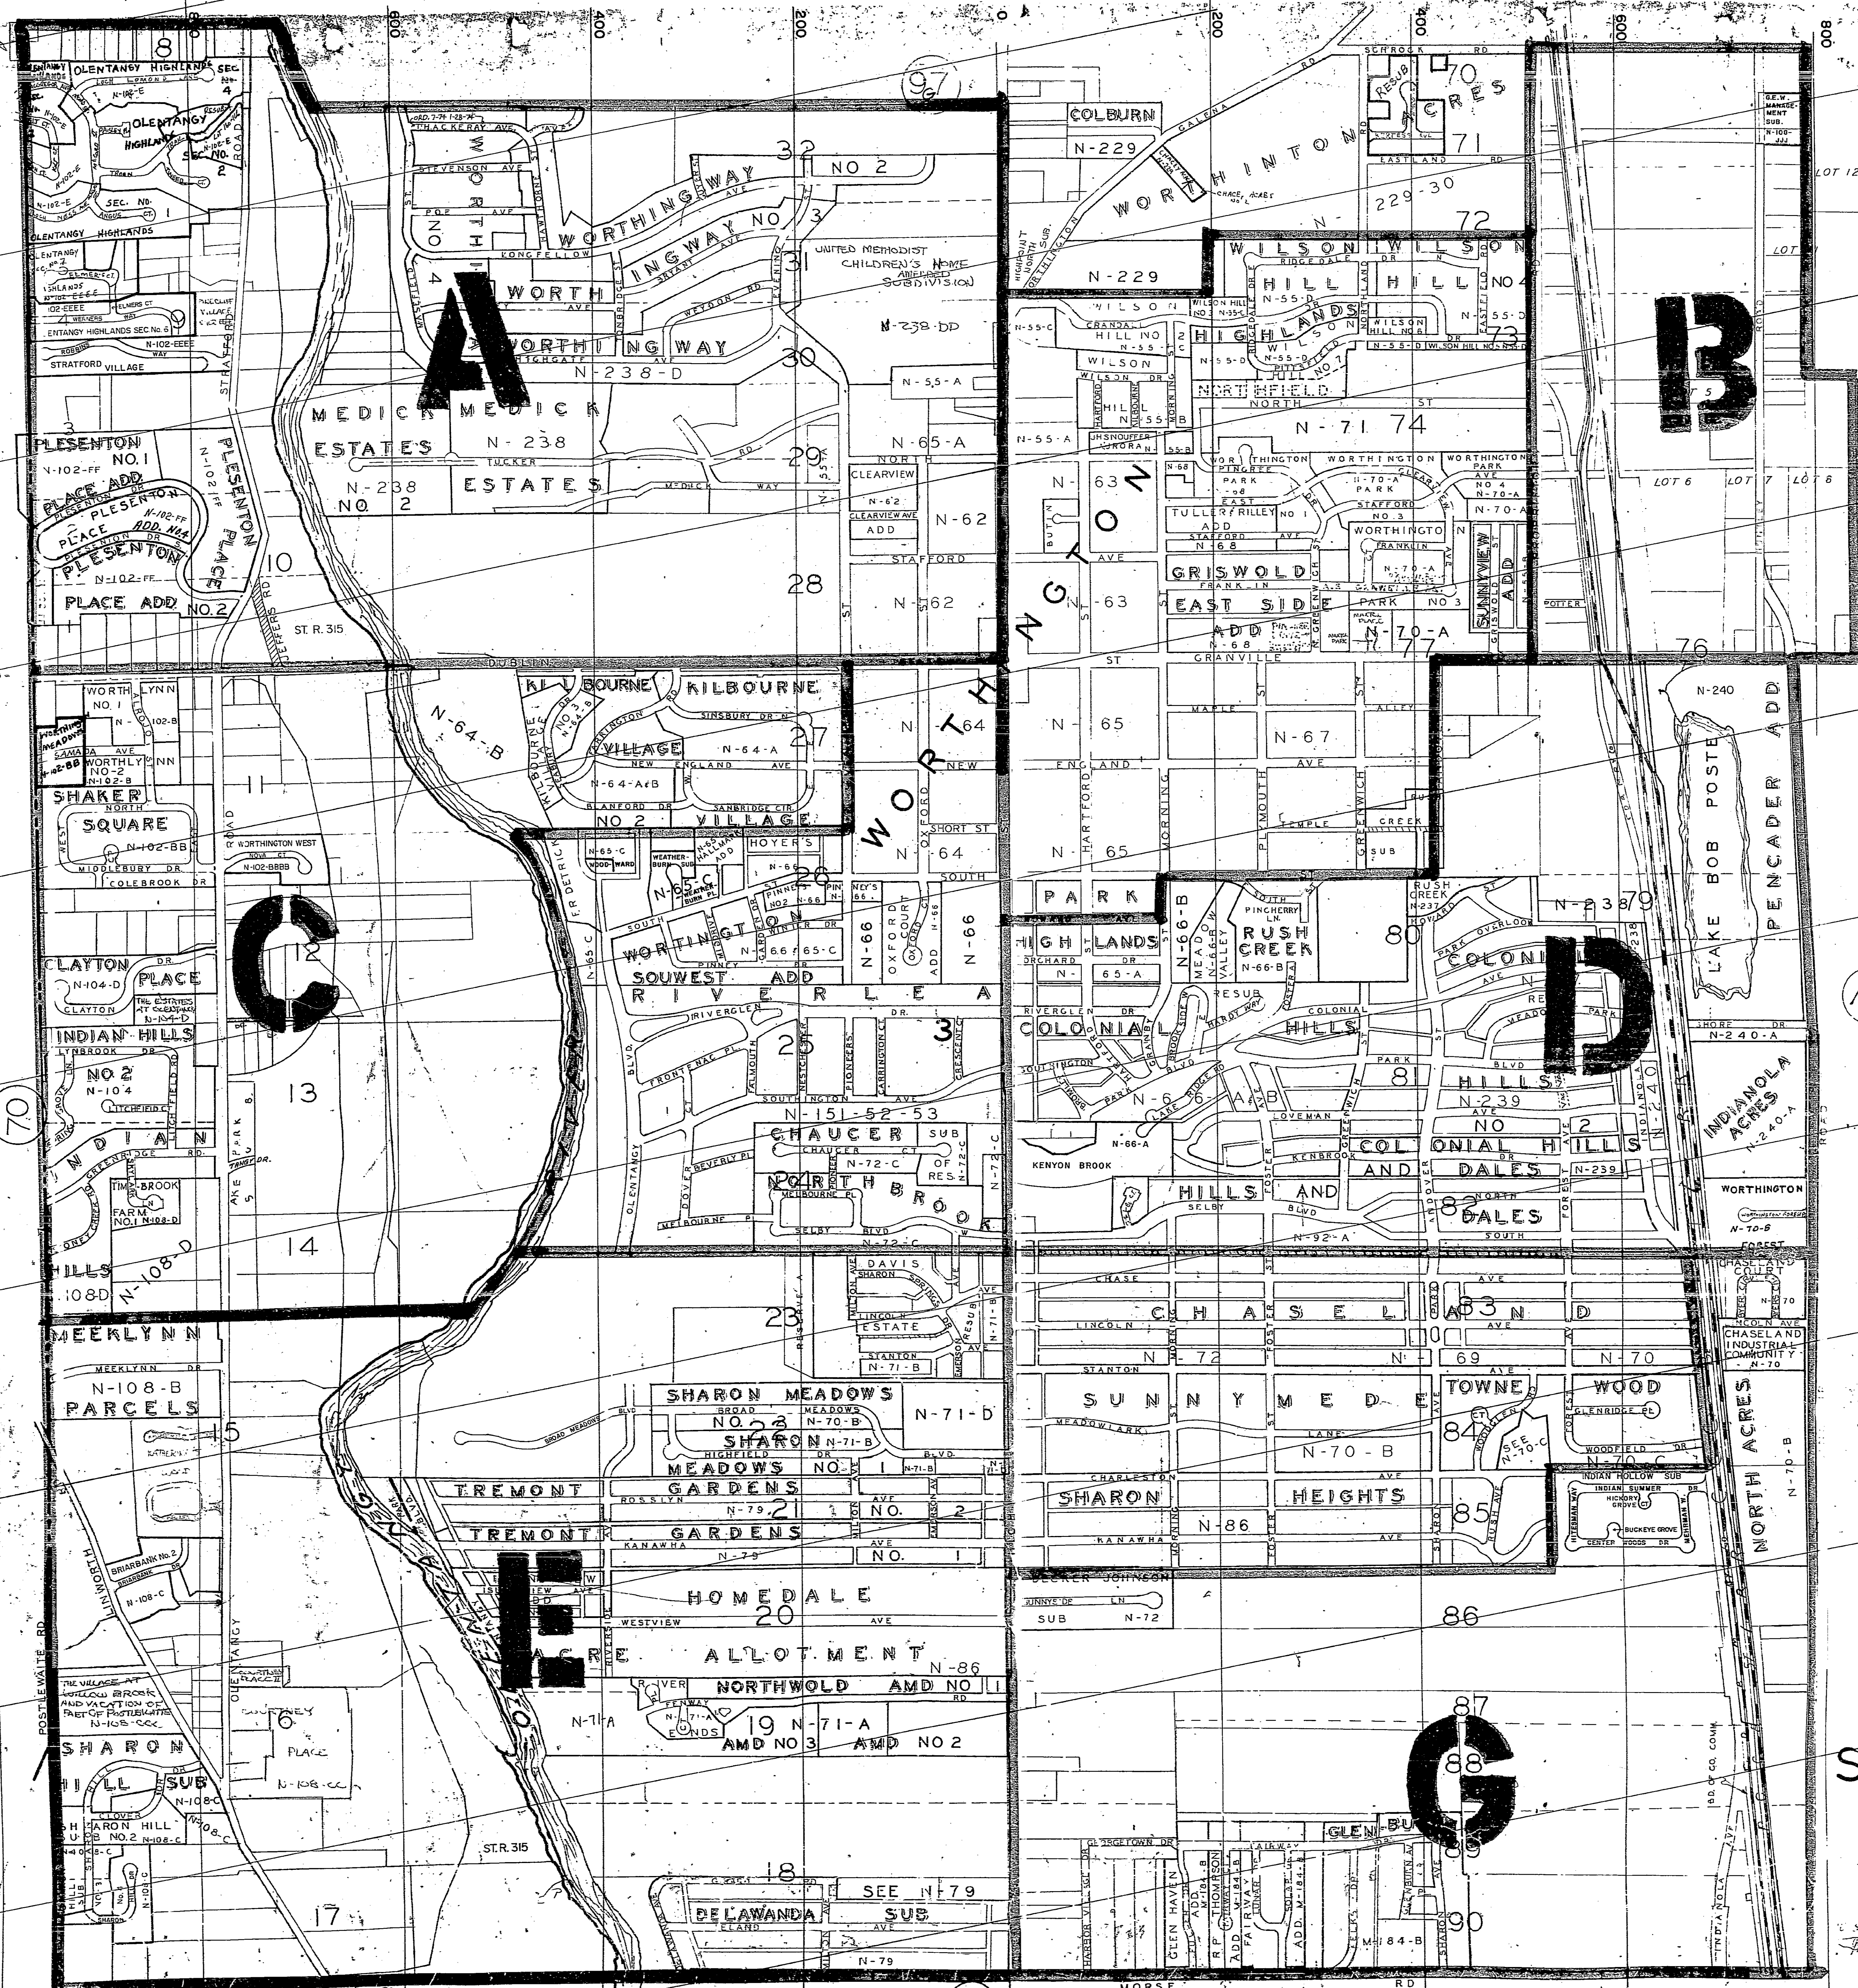

P E R Y T. P.

S.W. QR.  
 SHARON T.W.P.  
 SCALE 1" = 500'