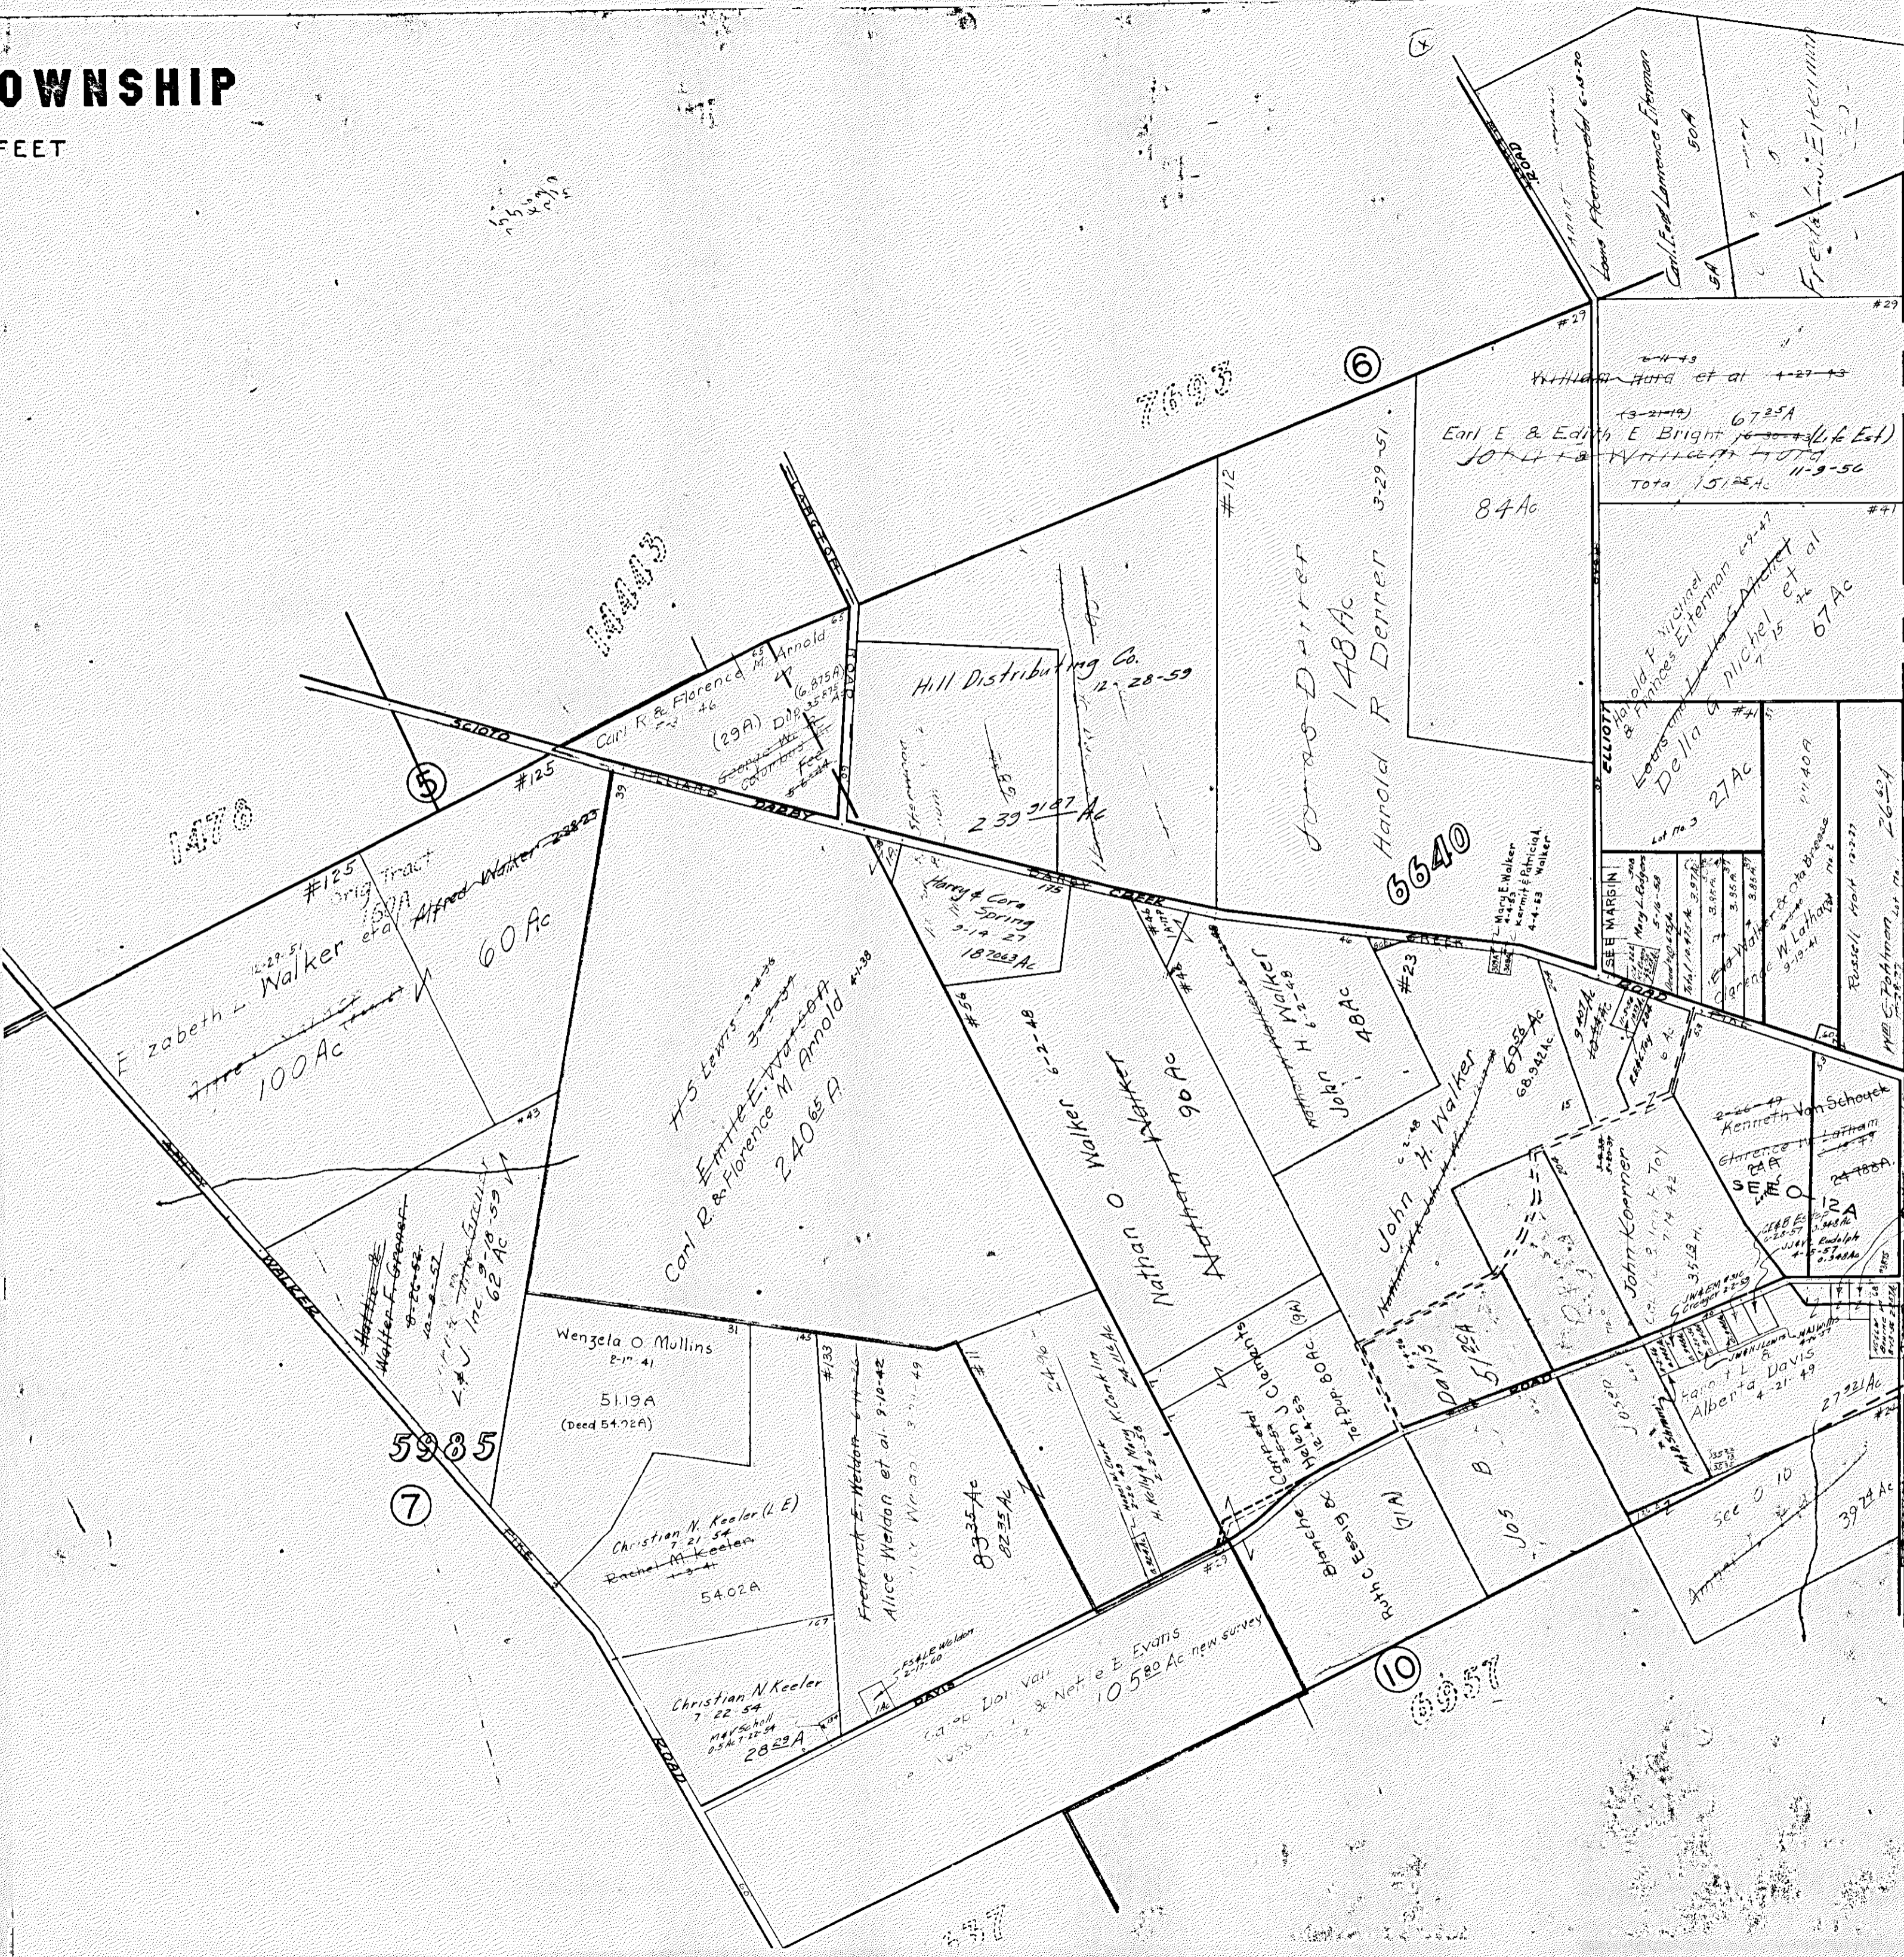

OWNSHIP

FEET

60

62

10

TOWNSHIP

RANGE

Norwich Twp School District

RD.	105	106	107	108	109	110	111	112	113	114	115	116	117	118	119	120
ELLIOTT	200.85	200	200	200	200	200	200	200	200	200	200	200	200	200	200	200
	Franky Mary J. Van Dyke	John & Wilhelmina E. Kider	Harold & Margaret E. Crager	Harold & Margaret E. Crager	Harold & Margaret E. Crager	Harold & Margaret E. Crager	Harold & Margaret E. Crager	Harold & Margaret E. Crager	Harold & Margaret E. Crager	Harold & Margaret E. Crager	Harold & Margaret E. Crager	Harold & Margaret E. Crager	Harold & Margaret E. Crager	Harold & Margaret E. Crager	Harold & Margaret E. Crager	Harold & Margaret E. Crager
	0.472 Ac	0.472 Ac	0.472 Ac	0.472 Ac	0.472 Ac	0.472 Ac	0.472 Ac	0.472 Ac	0.472 Ac	0.472 Ac	0.472 Ac	0.472 Ac	0.472 Ac	0.472 Ac	0.472 Ac	0.472 Ac
	200.85	200	200	200	200	200	200	200	200	200	200	200	200	200	200	200
	0.415 Ac	0.373 Ac	0.415 Ac	0.373 Ac	0.415 Ac	0.373 Ac	0.415 Ac	0.373 Ac	0.415 Ac	0.373 Ac	0.415 Ac	0.373 Ac	0.415 Ac	0.373 Ac	0.415 Ac	0.373 Ac

ELLIOTT RD. 105-120
SCIOTO-DARBY CREEK RD.